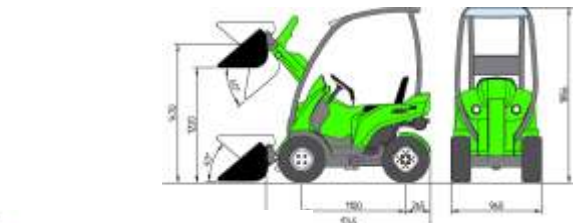

zahradnictví

komunální služby

zem d lství

stavebnictví

technická data	AVANT 630	AVANT 635
motor/výkon	Kubota/28PS	Kubota/36PS
palivo	diesel	diesel
maximální rychlost	0-14/0-20 km/hod	0-14/0-20 km/hod
maximální zdvihací síla	1200 kg	1200 kg
maximální tažná síla	1090/860 daN	1090/860 daN
vlastní hmotnost	980 kg	1050 kg