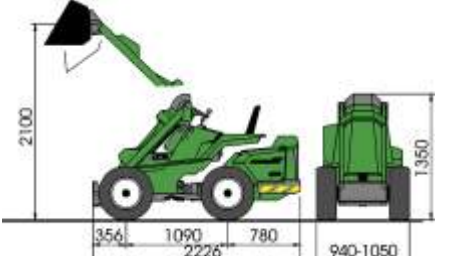

technická data	AVANT 513	AVANT 514	AVANT 520F	AVANT 520+
motor/výkon	Honda/13PS	Kubota/14PS	Kubota/20PS	Kubota/20PS
palivo	benzín	diesel	diesel	diesel
maximální rychlost	0-10 km/hod	0-10 km/hod	0-12 km/hod	0-9/0-14 km/hod
maximální zdvihací síla	600 kg	650 kg	700 kg	700 kg
maximální tažná síla	600 daN	600 daN	800 daN	1100/750 daN
vlastní hmotnost	650 kg	750 kg	850 kg	880 kg

AVANT 523+	AVANT 528+	AVANT 530+
Kubota/20PS	Kubota/28PS	Kubota/28PS
diesel	diesel	diesel
0-9/0-14/0-18 km/hod	0-11/0-14 km/hod	0-9/0-14/0-18 km/hod
700 kg	780 kg	780 kg
1200/800/600 daN	1200/800 daN	1200/900/750 daN
880 kg	930 kg	930 kg

Váš kontakt: