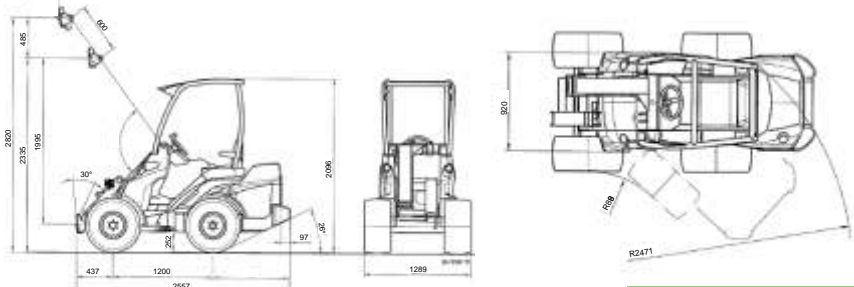

zahradnictví

komunální služby

zem d lství

stavebnictví

technická data	AVANT 630	AVANT 635
motor/výkon	Kubota/28PS	Kubota/36PS
palivo	diesel	diesel
maximální rychlost	0-14/0-20 km/hod	0-14/0-20 km/hod
maximální zdvihací síla	1200 kg	1200 kg
maximální tažná síla	1090/860 daN	1090/860 daN
vlastní hmotnost	980 kg	1050 kg