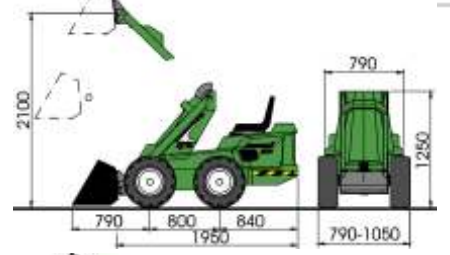

technická data	AVANT 313S	AVANT 314S	AVANT 320S	AVANT 320S+
motor/výkon	Honda/13PS	Kubota/14PS	Kubota/20PS	Kubota/20PS
palivo	benzín	diesel	diesel	diesel
maximální rychlost	0-4,5/0-9 km/hod	0-4,5/0-9 km/hod	0-4,5/0-9 km/hod	0-4,5/0-9 km/hod
maximální zdvihací síla	500 kg	650 kg	700 kg	700 kg
maximální tažná síla	650 daN	650 daN	850 daN	880 daN
vlastní hmotnost	530 kg	610 kg	720 kg	720 kg